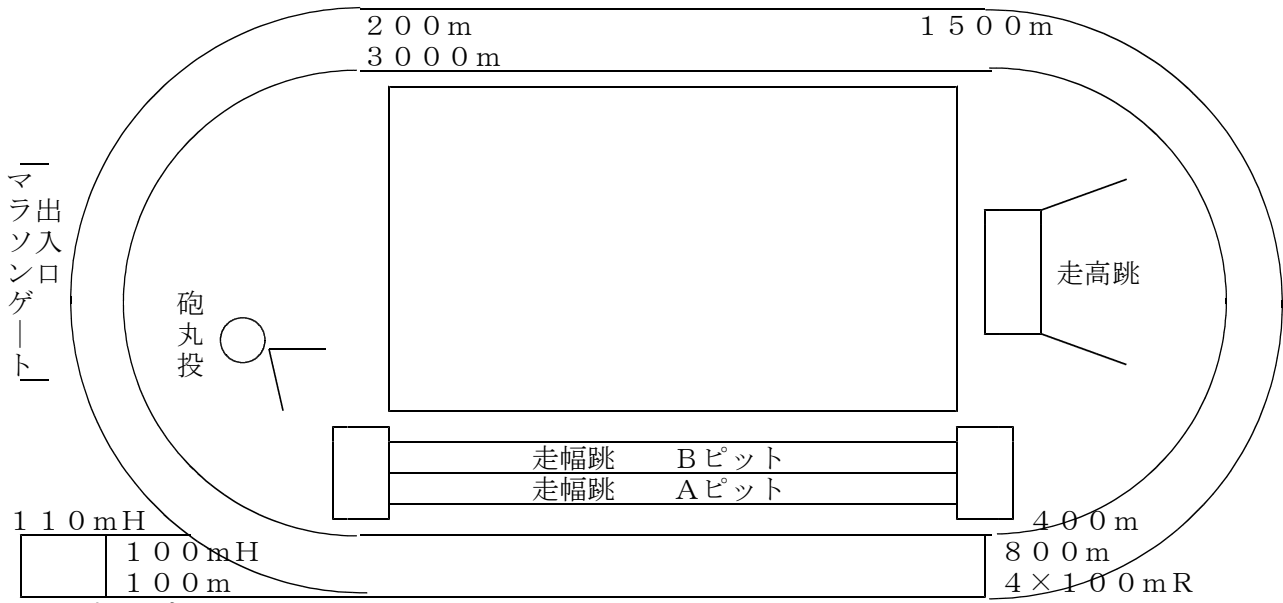

野田市総合公園陸上競技場会場図

< 競技場 >

三旗掲揚塔

< スタンド >

※待機場所は、競技場と野球場間の森の中及び正面スタンド、左右芝生スタンドとする。なお雨天時は別計画を立て、室内待機等を許可する。(晴天時室内待機はなし)