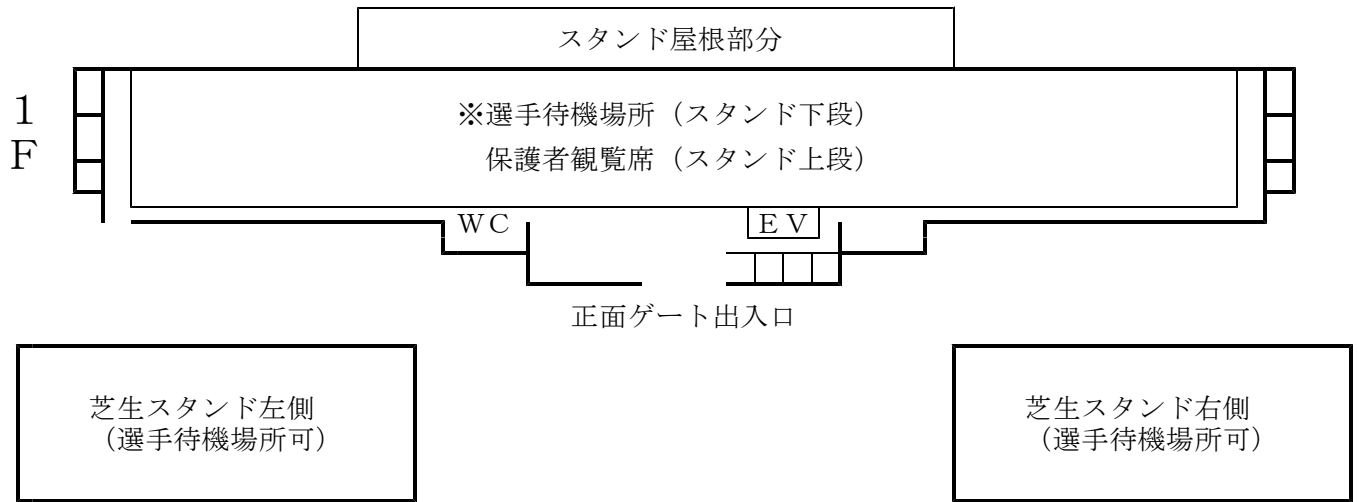

野田市総合公園陸上競技場会場図

< 競技場 >

三旗掲揚塔

< スタンド >

※待機場所は、競技場と野球場間の森の中及び正面スタンド、左右芝生スタンドとする。なお雨天時は別計画を立て、室内待機等を許可する。(晴天時室内待機はなし)