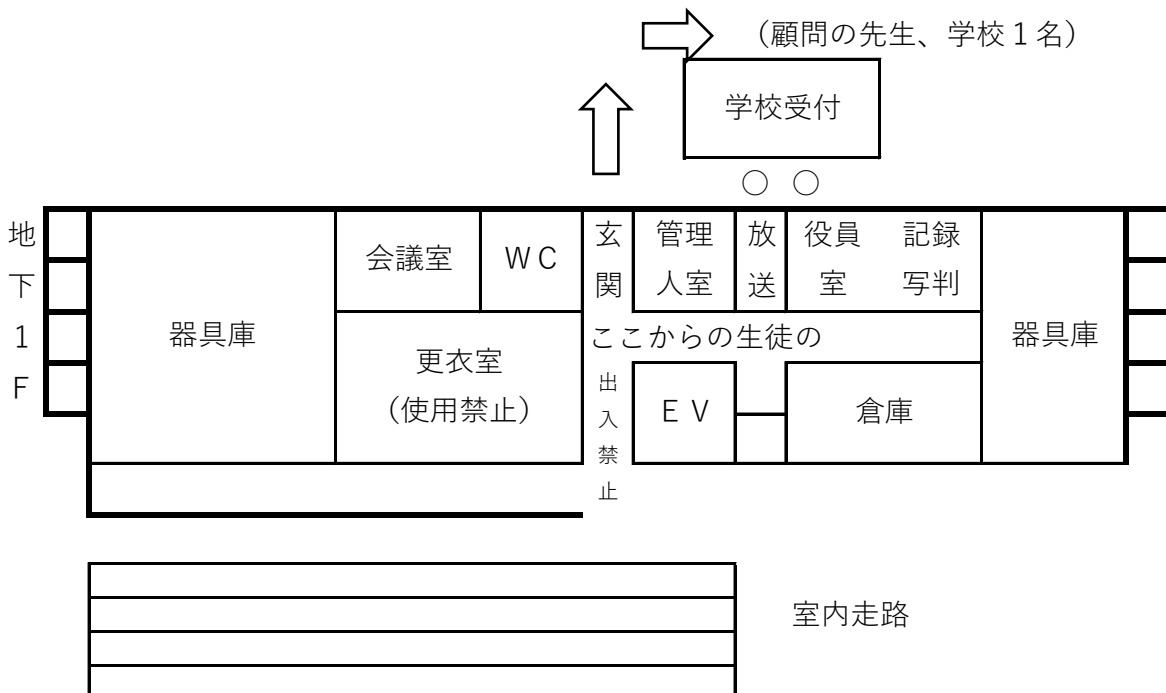

【スタンド付近会場図】

※個人受付は7:30~ 第1招集は7:40から開始します。それよりも早くの来場は控えてください。また、左右ゲートは7:40に開場します。