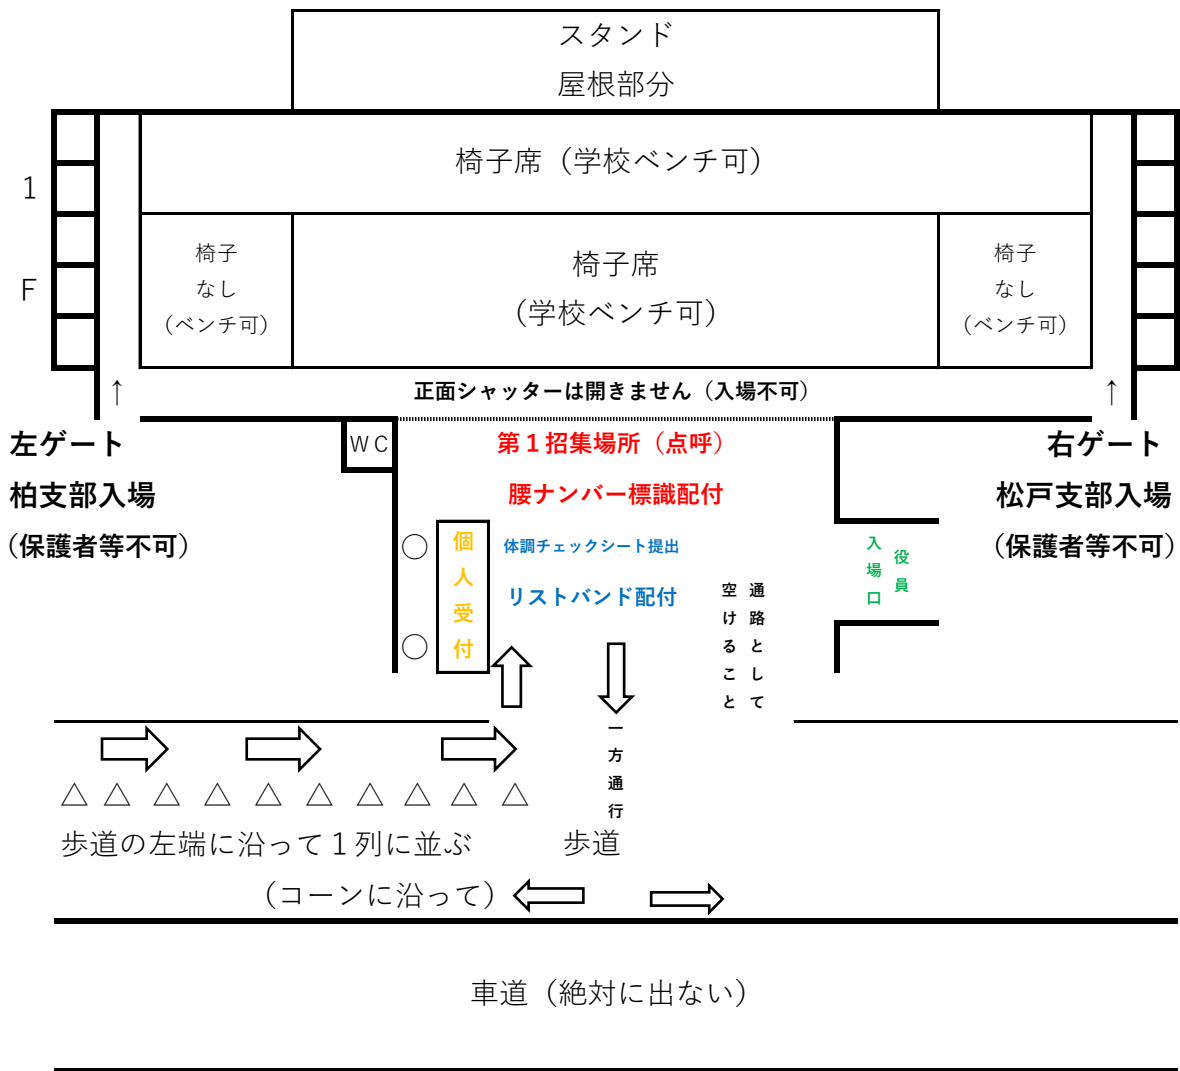

【スタンド付近会場図】

※個人受付は7:30~ 第1招集は7:40から開始します。それよりも早くの来場は控えてください。また、左右ゲートは7:40に開場します。