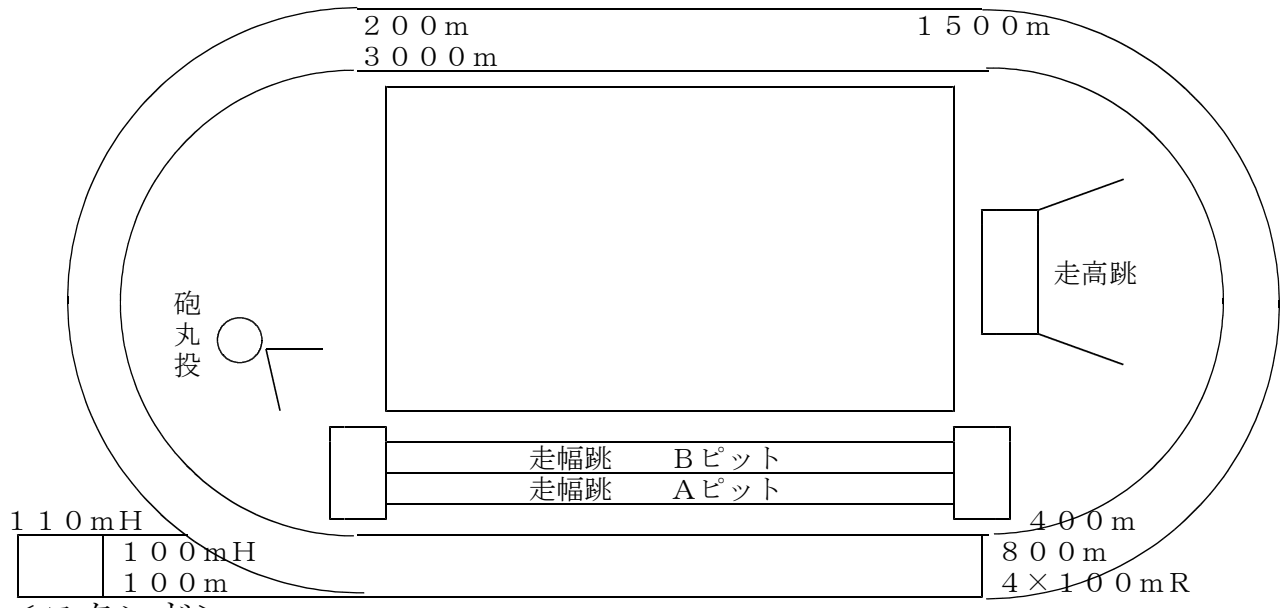

野田市総合公園陸上競技場会場図

< 競 技 場 >

三旗掲揚塔

< スタンド >

芝生スタンド左側
流山 流山北 おおたかの森

芝生スタンド右側
日体大柏 市立松戸 我孫子

地下1F

※雨天の場合は、高校6校（流山・流山北・おおたかの森・日体大柏・市立松戸・我孫子）がスタンド屋根部分及び、正面シャッター付近に陣地をとる。