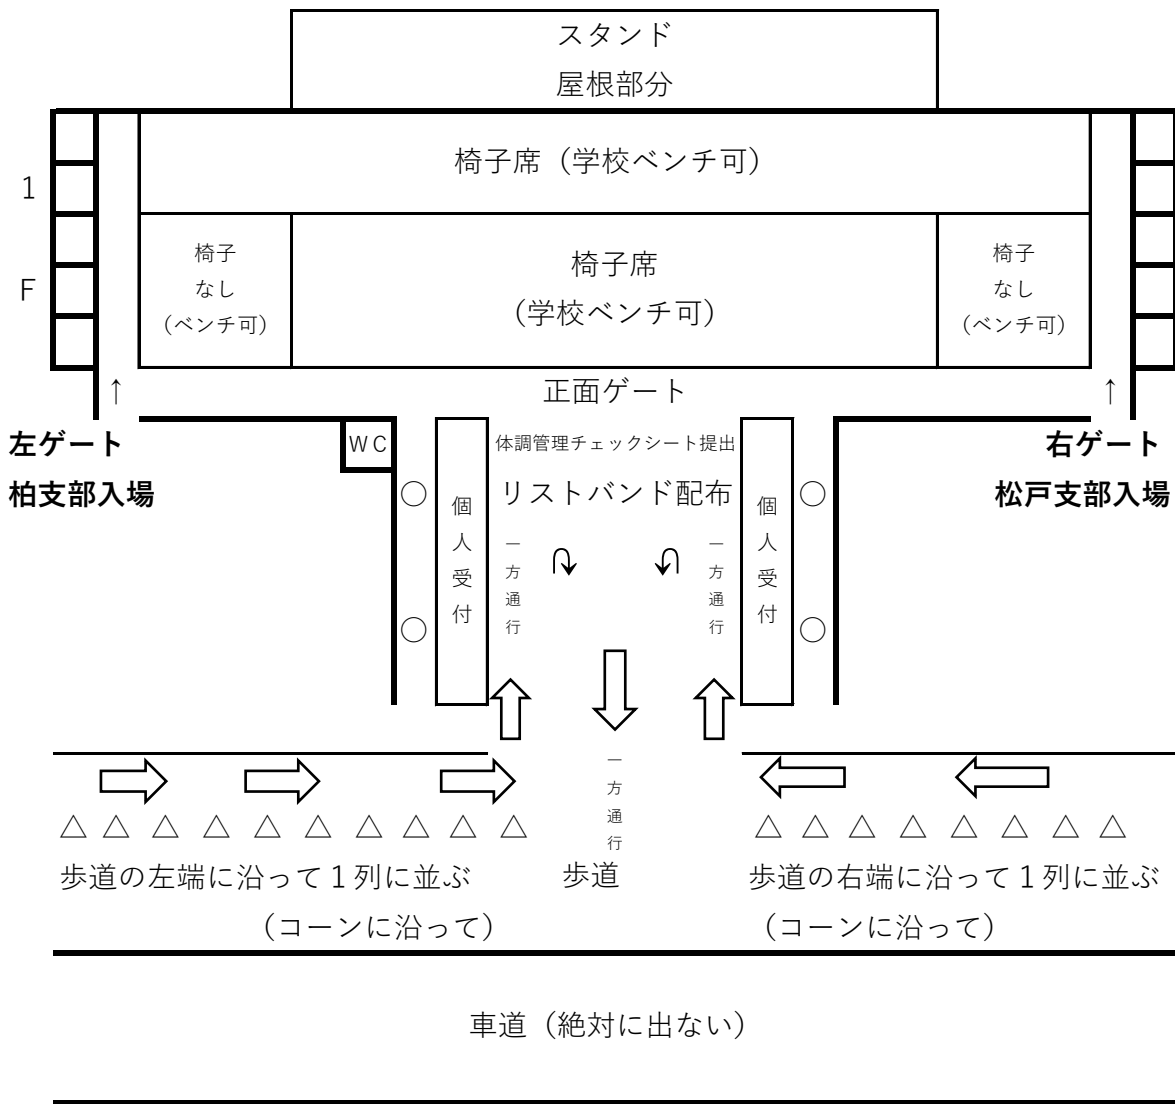

【スタンド付近会場図】

※個人受付は7:00~ 学校受付は7:30から開始します。それよりも早くの来場は控えてください。また、左右ゲートは7:40に開場します。