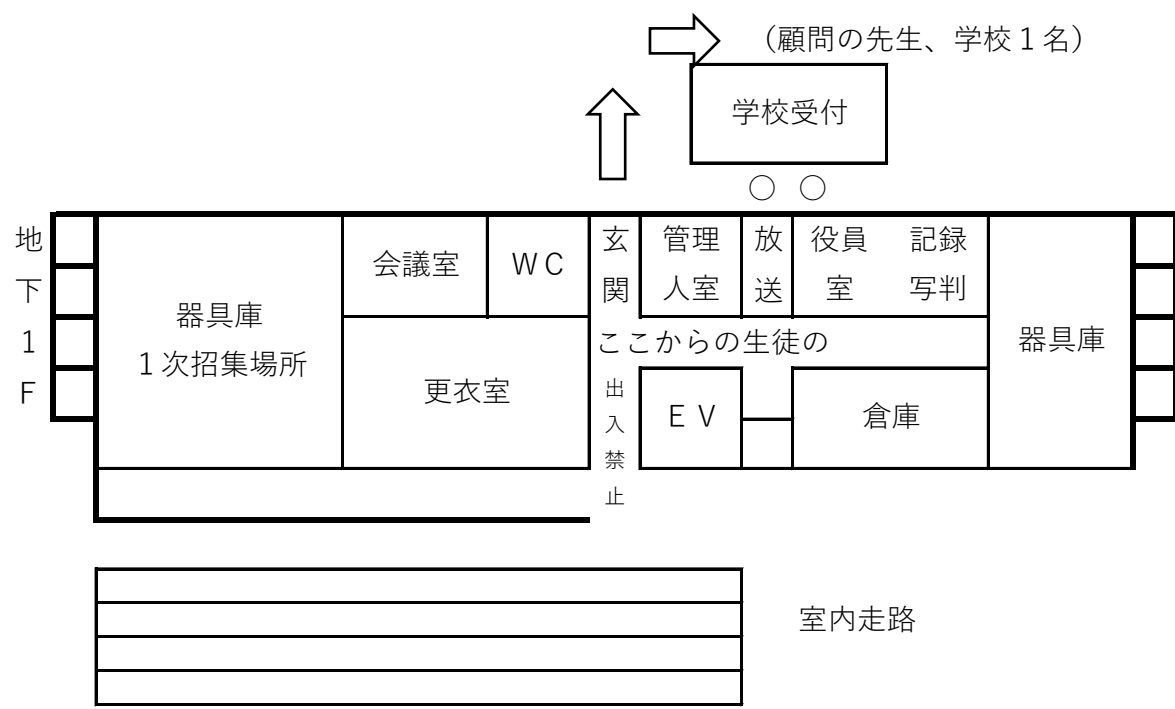

【スタンド付近会場図】

※個人受付は7:00~ 学校受付は7:30から開始します。それよりも早くの来場は控えてください。また、左右ゲートは7:40に開場します。