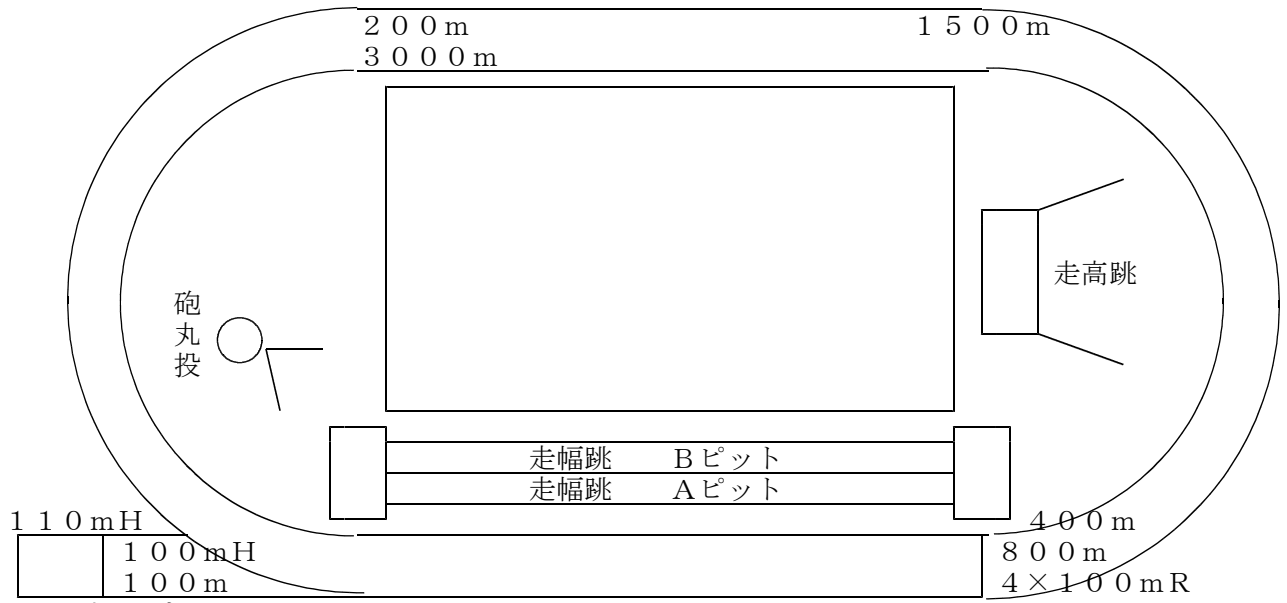

# 野田市総合公園陸上競技場会場図

< 競技場 >

三旗掲揚塔

< スタンド >